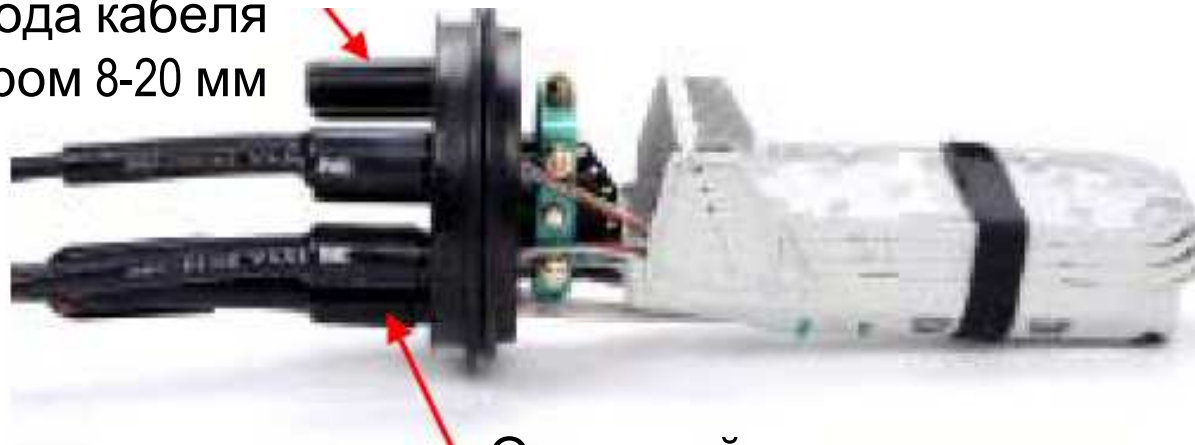

Fibre Dome

Муфта для волоконно-
оптического кабеля

Company or department (master)

Муфта Fibre Dome - применение

Муфта Fibre Dome разработана для защиты места сращивания волоконно-оптического кабеля

Предназначена для установки в телефонной канализации, на открытом воздухе и при укладке непосредственно в грунт.

Может быть смонтирована на столбе или в основании шкафов.

3M

Company or department (master)

Муфта Fibre Dome - конфигурация

Поставляется 2 типа размеров:

L5: 1 овальный и 5 круглых кабельных вводов,

Максимальное кол-во сварных сростков 144

5 круглых вводов
для ввода кабеля
диаметром 8-20 мм

Овальный ввод для
введения транзитом кабеля
диаметром 10-25 мм

Company or department (master)

Муфта Fibre Dome - конфигурация

Поставляется 2 типа размеров: