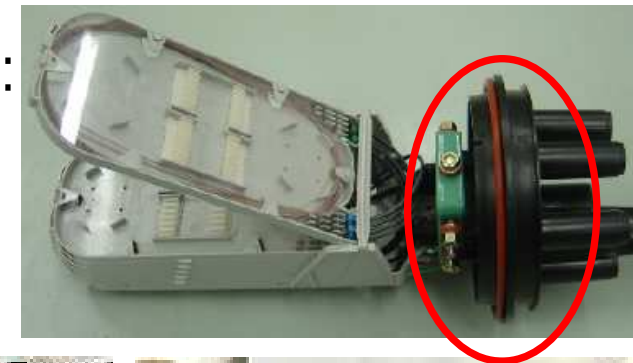

Fibre Dome

Муфта для волоконно-
оптического кабеля

Company or department (master)

Муфта Fibre Dome - применение

Муфта Fibre Dome разработана для защиты места сращивания волоконно-оптического кабеля

Предназначена для установки в телефонной канализации, на открытом воздухе и при укладке непосредственно в грунт.

5 круглых вводов
для ввода кабеля
диаметром 8-20 мм

Овальный ввод для
введения транзитом кабеля
диаметром 10-25 мм

Company or department (master)

Муфта Fibre Dome - конфигурация

Поставляется 2 типа размеров:

L4: 1 овальный и 4 круглых кабельных вводов,

Максимальное кол-во сварных сростков 48

4 круглых вводов
для ввода кабеля
диаметром 8-20 мм

Овальный ввод для
введения транзитом
кабеля диаметром
10-28 мм

Company or department (master)

Муфта Fibre Dome – уникальные особенности

- Корпус из высокопрочного пластика, устойчивого к воздействию химических веществ.
- Уникальная система герметизации: специальный механизм в виде пластикового кольца -замка позволяет обеспечить герметизацию муфты и кабельных вводов.