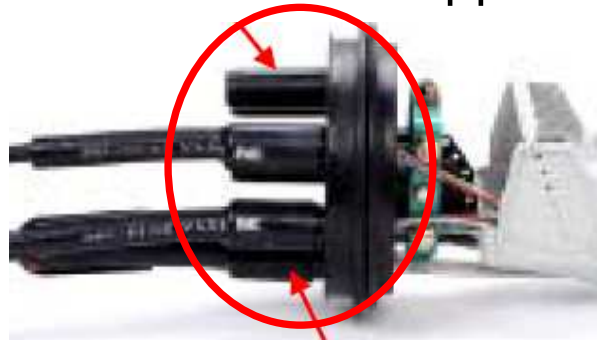

Company or department (master)

Муфта Fibre Dome – уникальные особенности

- Термоусаживаемая герметизация кабельных вводов