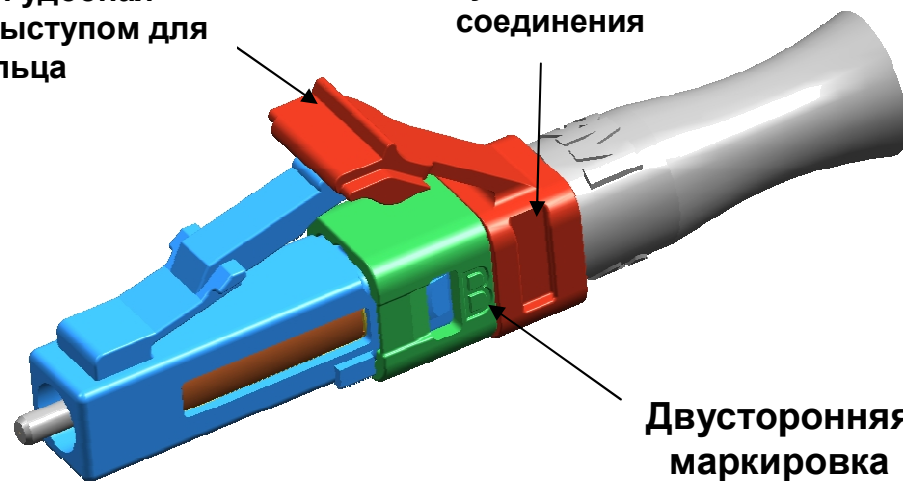

# NPC/SC коннектор

Не содержит мелких частей,  
простой, легкий в монтаже,  
**компактный**  
стандарт SC  
для оптических волокон в  
250/900мм буфере

Длина < 50 мм

**Полностью собран**

Форма хвостовика гарантирует минимально допустимый радиус изгиба оптического волокна

# RPC/LC коннектор

Большая удобная  
защелка с выступом для  
пальца

«Ласточкин хвост» для  
дуплексного  
соединения

Двусторонняя  
маркировка