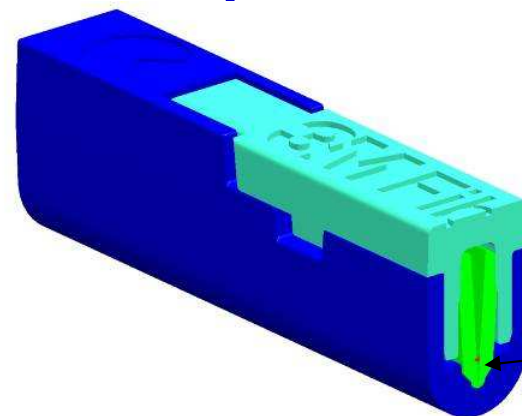

## Процесс соединения

- Волокно вводится в коннектор
- Нажимается белый колпачок
- Выступы внутри колпачка сжимают центрирующий механизм
- Центрирующий механизм выравнивает и удерживает волокна в V-образной канавке

## Центрирующий механизм:

- Создает равное усилие сжатия по трем направлениям
- Автоматически выравнивает волокна
- Удерживает волокна в заданном положении

**3M**

## Минимизирует оптические потери в соединителе

- Гель минимизирует входные и возвратные потери
- Гель состоит из силикона с добавлением частиц стекла
- Свойства геля были существенно улучшены в 90-х годах