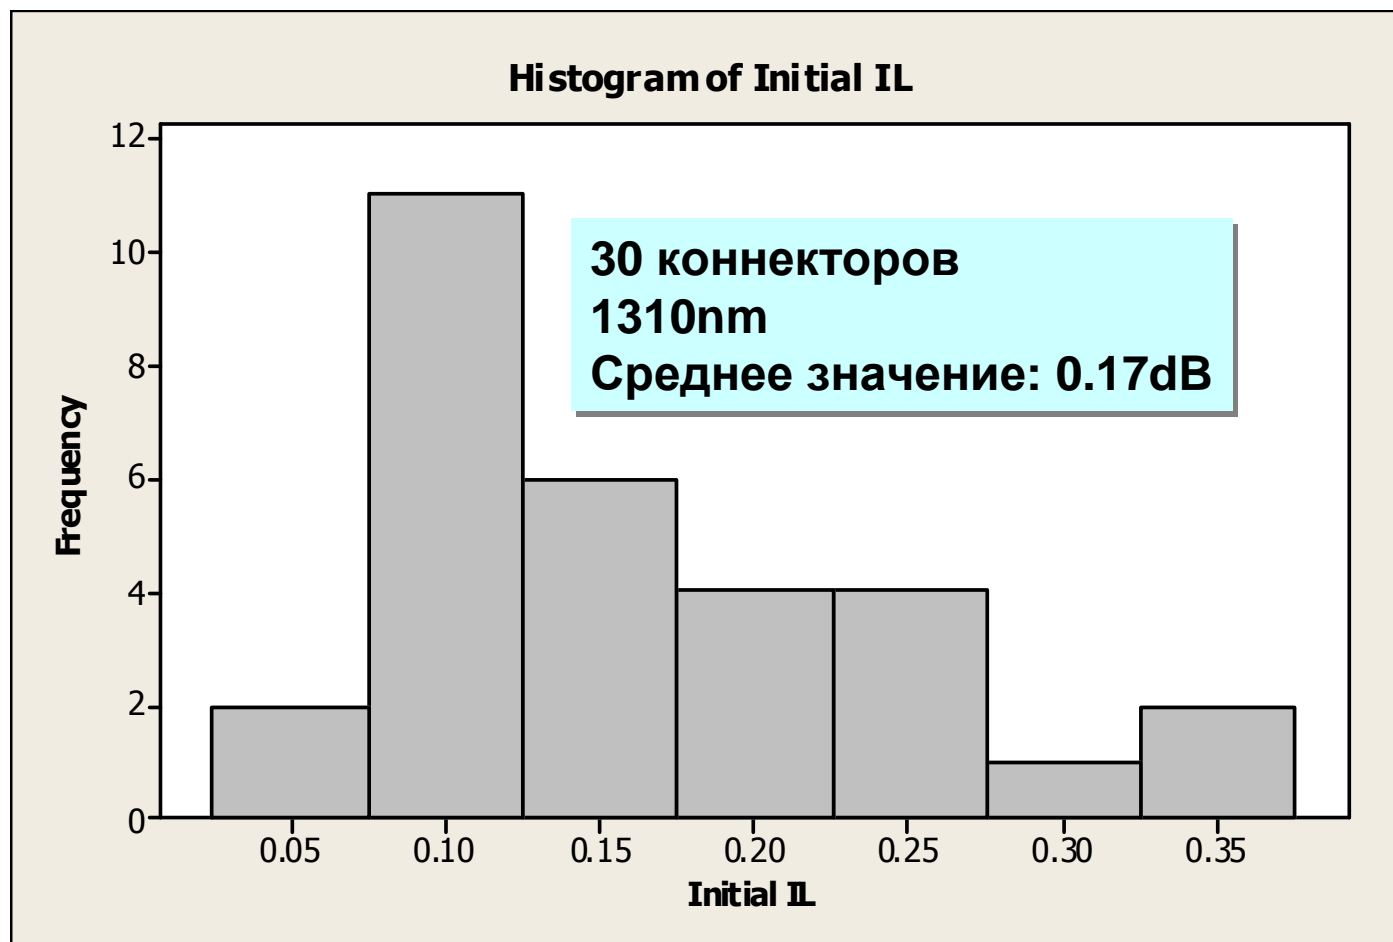

NPC SC/UPC Одномодовый коннектор Входные потери