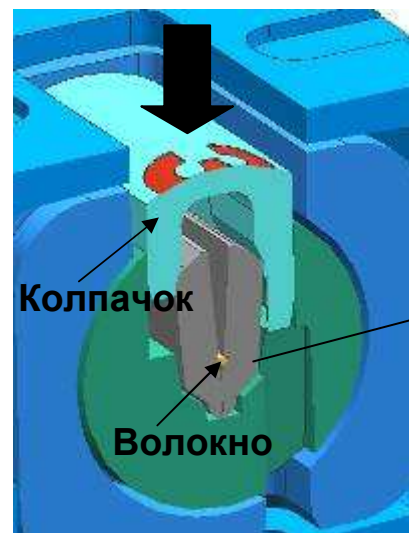

# RPC/LC коннектор

Большая удобная  
защелка с выступом для  
пальца

«Ласточкин хвост» для  
дуплексного  
соединения

Двусторонняя  
маркировка

## Процесс соединения

- Волокно вводится в коннектор
- Нажимается белый колпачок
- Выступы внутри колпачка сжимают центрирующий механизм
- Центрирующий механизм выравнивает и удерживает волокна в V-образной канавке