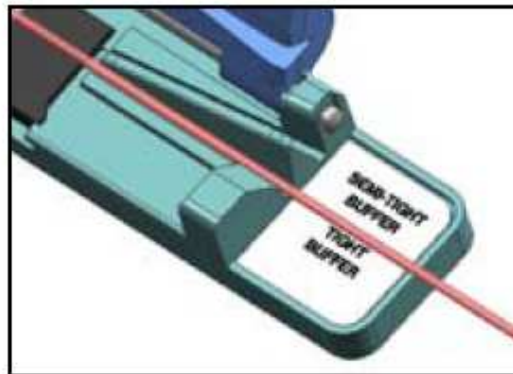

Инструмент для монтажа NPS коннекторов

Волокно помещается в одну из двух канавок в зависимости от типа буфера – полуплотный 900 мкм (левый рис.), плотный 900 мкм (средний рис.) и 250 мкм (правый рис.)