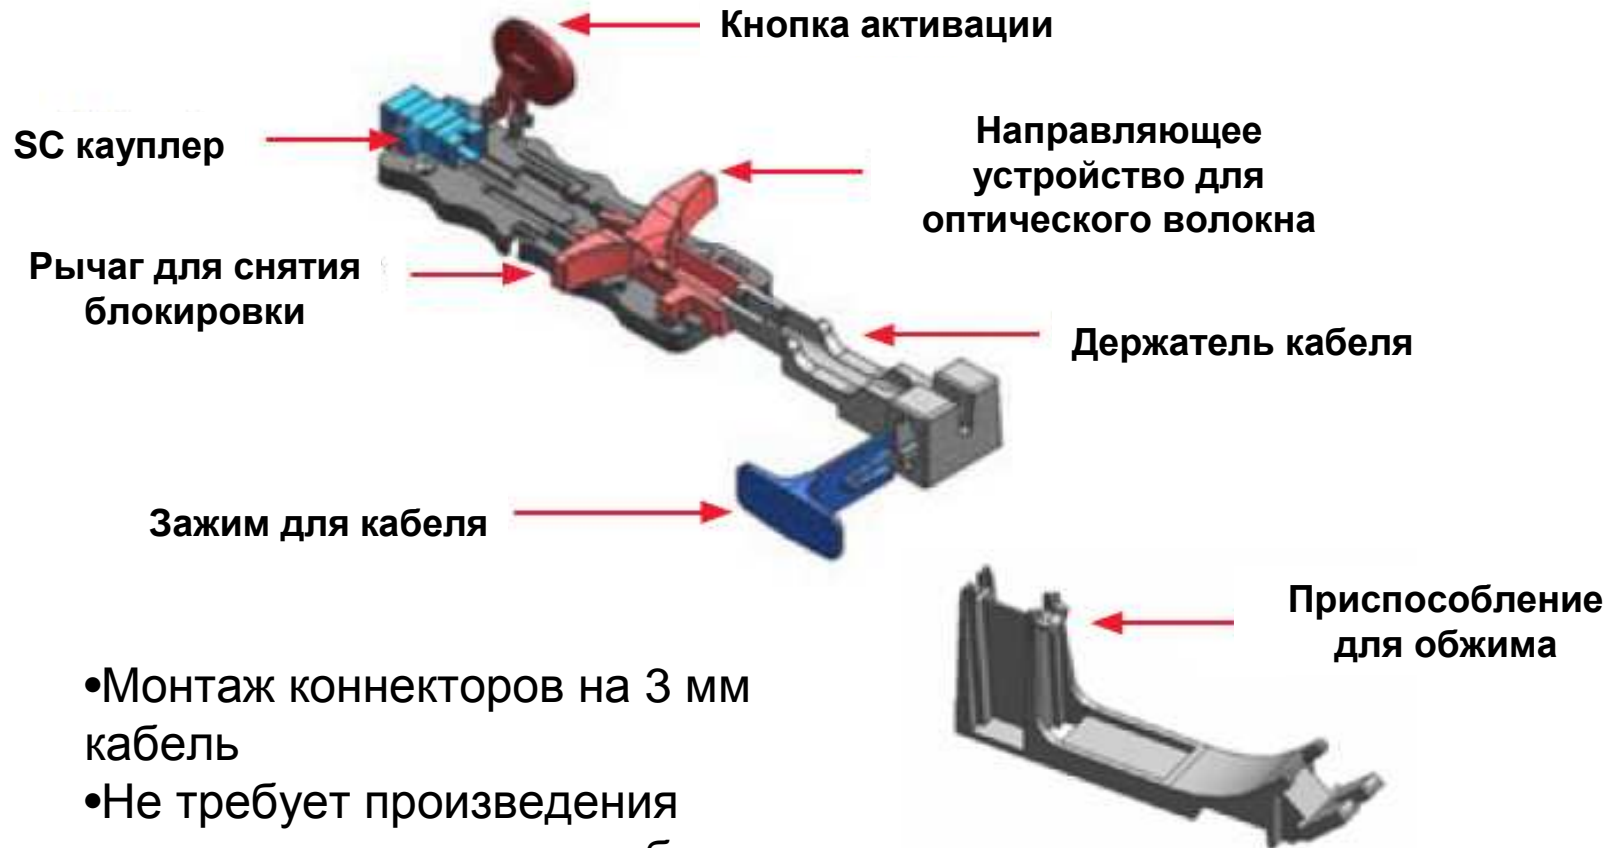

3M™ Инструмент для монтажа NPC коннекторов для 3 мм кабеля

- •Монтаж коннекторов на 3 мм кабель
- •Не требует произведения замеров при разделке кабеля