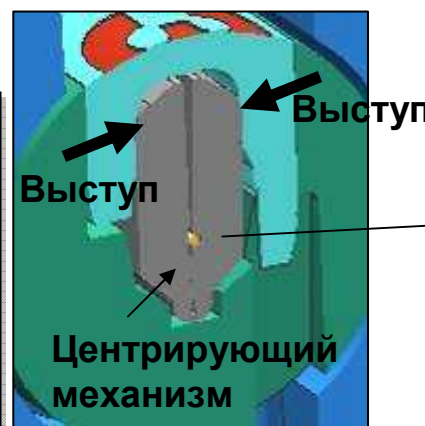

Центрирующий механизм:

- Создает равное усилие сжатия по трем направлениям
- Автоматически выравнивает волокна
- Удерживает волокна в заданном положении