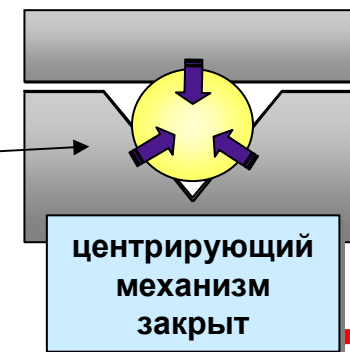

Центрирующий механизм:

- Создает равное усилие сжатия по трем направлениям
- Автоматически выравнивает волокна
- Удерживает волокна в заданном положении