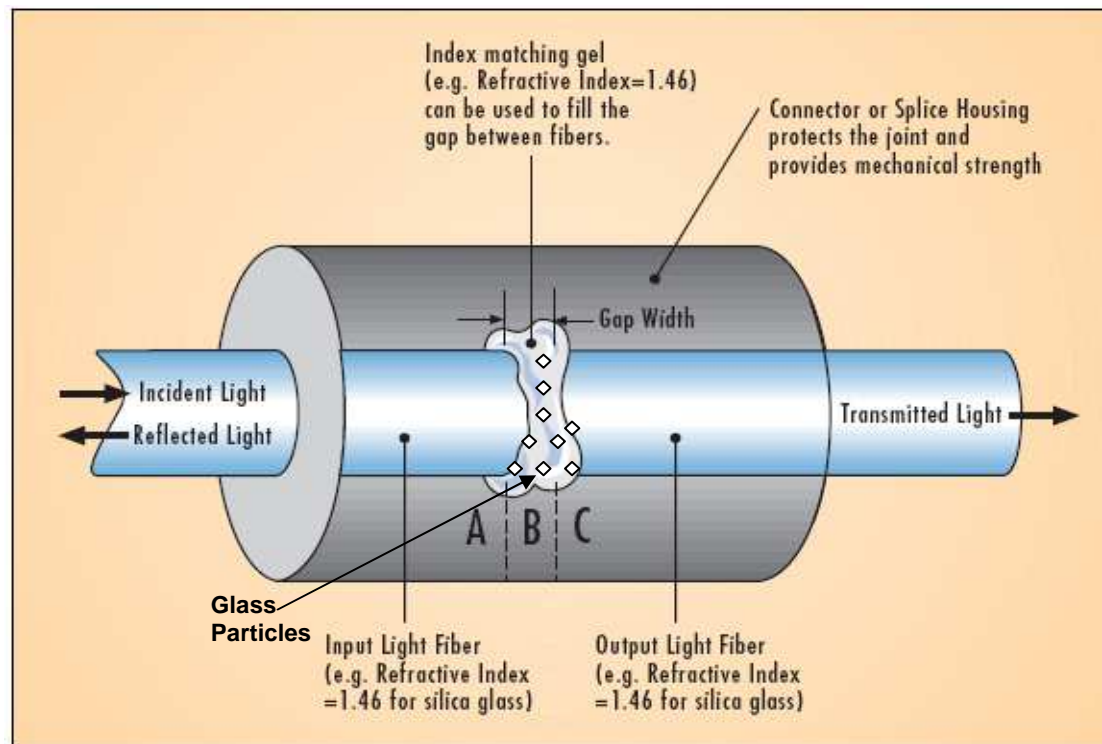

Гель заполняет центрирующий механизм с V-образной канавкой