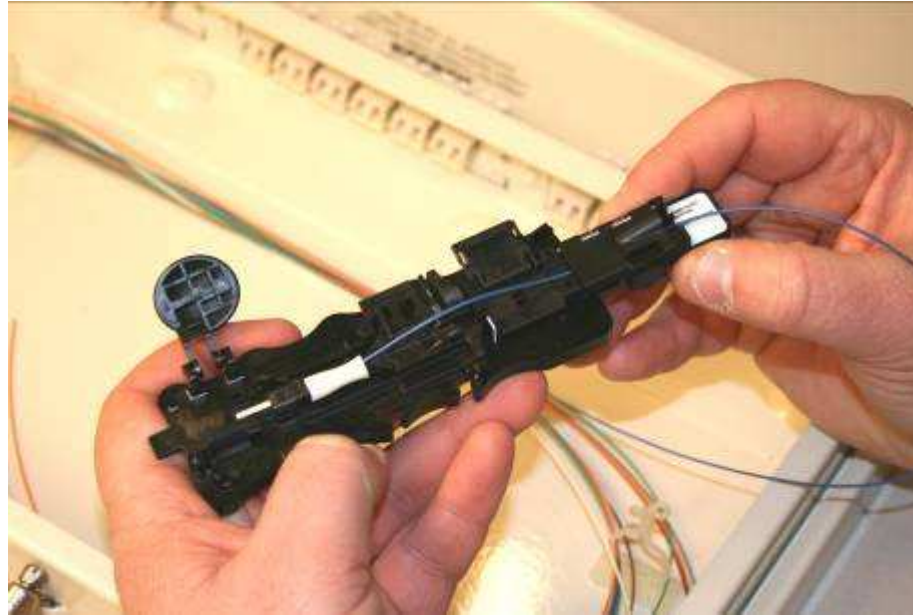

No Polish Connector

- *Быстрый простой монтаж на месте*
- *Прочный и долговечный*
- *Качество и надежность 3M*