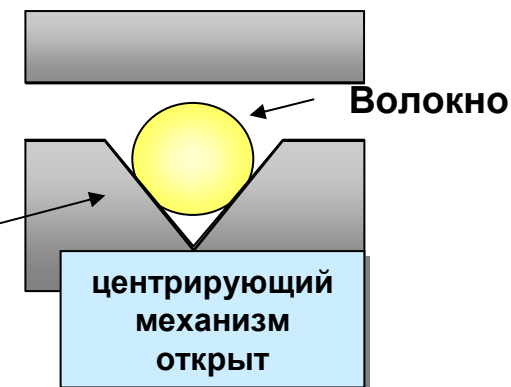

No Polish Connector – Как он работает?

Процесс соединения

- Волокно вводится в коннектор
- Нажимается белый колпачок
- Выступы внутри колпачка сжимают центрирующий механизм
- Центрирующий механизм выравнивает и удерживает волокна в V-образной канавке