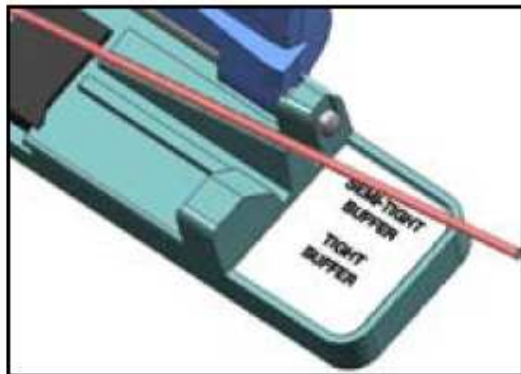

Инструмент для монтажа NPS коннекторов

Волокно помещается в одну из двух канавок в зависимости от типа буфера – полуплотный 900 мкм (левый рис.), плотный 900 мкм (средний рис.) и 250 мкм (правый рис.)