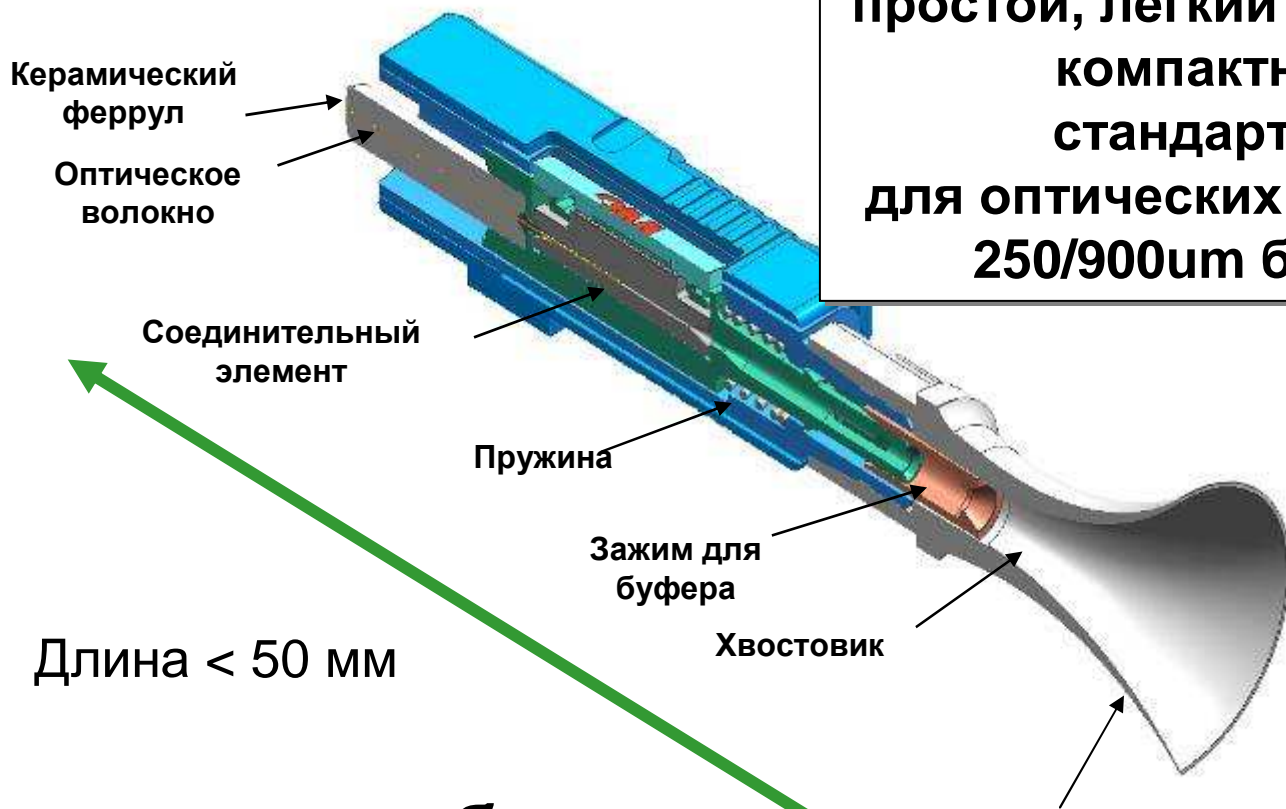

# NPC/SC коннектор

Не содержит мелких частей,  
простой, легкий в монтаже,  
**компактный**  
стандарт SC  
для оптических волокон в  
250/900мм буфере

Длина < 50 мм

**Полностью собран**

Форма хвостовика гарантирует минимально допустимый радиус изгиба оптического волокна