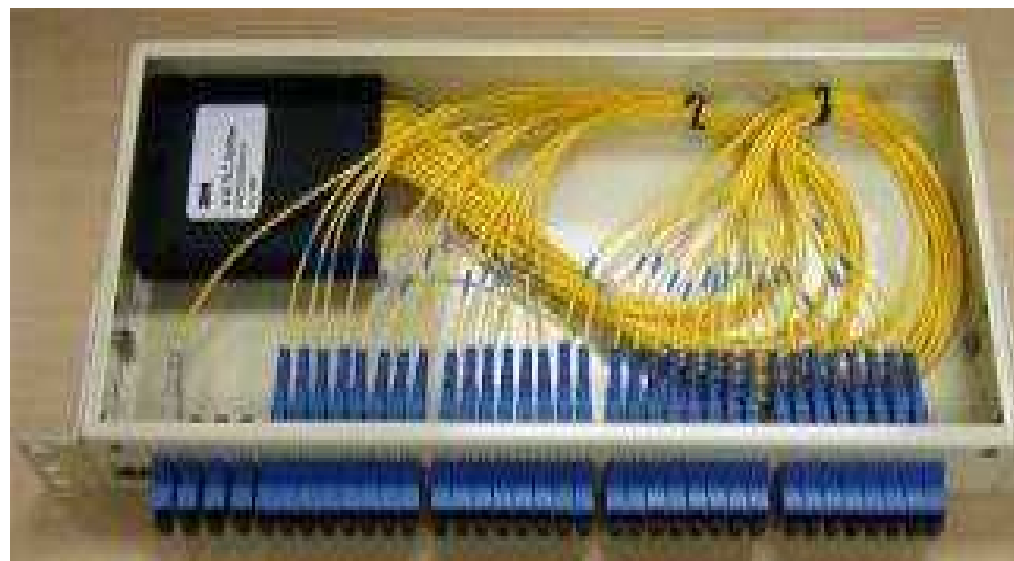

Устройство

Модуль 8012 D - совмещает в себе функции сплайс-кассеты и патчпанели:

- 12 мест для КДЗС
- Укладка запаса волокон
- 12 портов типа SC или FC
- Нумерация портов

Уличные сплиттерные шкафы серии 8900

Устройство

19"-я полка 1U

- 36 портов типа SC или FC
- Возможно размещение сплиттера 1x32

Уличные сплиттерные шкафы серии 8900

Устройство

Три места для шести сплиттеров PLC 1x32.

Простая установка сплиттера