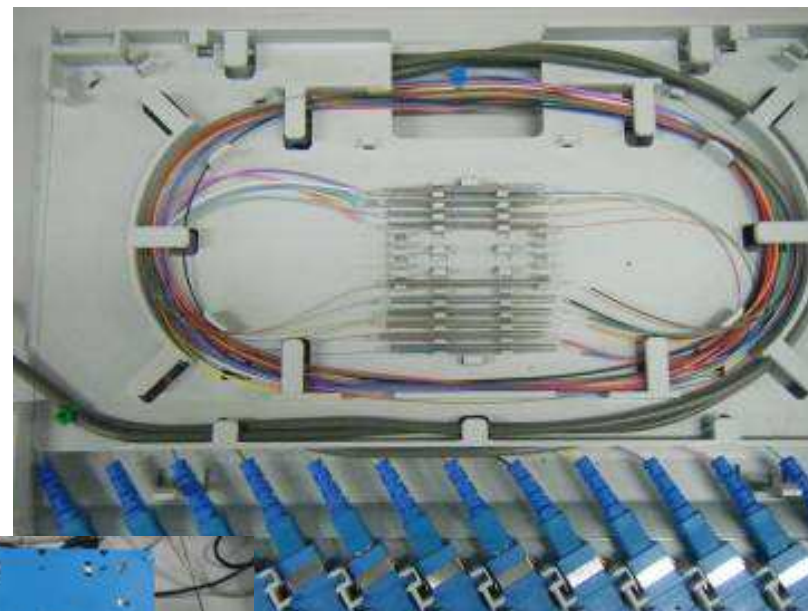

8900 D - на 288 портов

8900 DL - на 576 портов

Уличные сплиттерные шкафы серии 8900

Характеристики

- Предустановленные компоненты
- Размещение сплиттеров 1x4, 1x8, 1x16, 1x32
- Двойные стенки
- - Трехточечный запор двери
- Заземление кабелей
- Герметичные вводы PG 29
- Проушины и петли для подъема.
- Материал гальванизированная сталь

Уличные сплиттерные шкафы серии 8900

Устройство

8 отверстий для фиксации
шкафа к стене

Возможна установка дополнительного
висячего замка

Уличные сплиттерные шкафы серии 8900

Установка шкафа на основание

Уличные сплиттерные шкафы серии 8900

Устройство

Модуль 8012 D - совмещает в себе функции сплайс-кассеты и патчпанели:

- 12 мест для КДЗС
- Укладка запаса волокон
- 12 портов типа SC или FC
- Нумерация портов

Уличные сплиттерные шкафы серии 8900

Устройство

19"-я полка 1U

- 36 портов типа SC или FC
- Возможно размещение сплиттера 1x32

Уличные сплиттерные шкафы серии 8900

Устройство

Три места для шести сплиттеров PLC 1x32.

Простая установка сплиттера