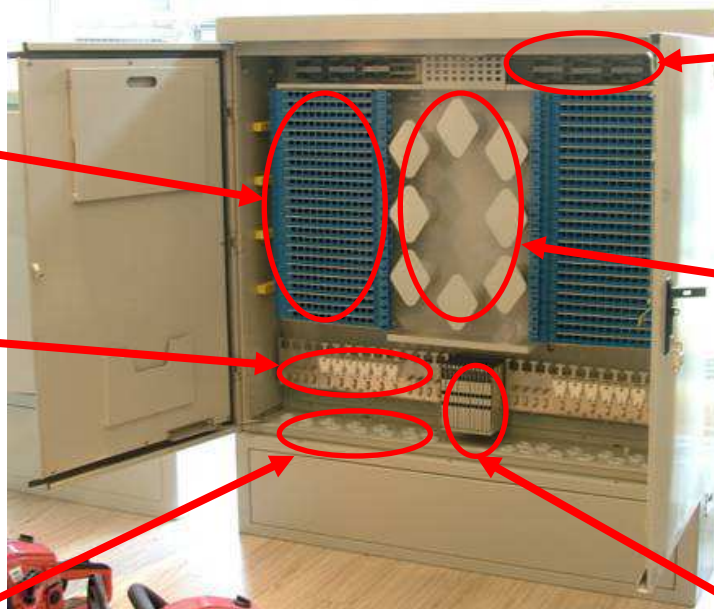

8900 D - на 288 портов

8900 DL - на 576 портов

Уличные сплиттерные шкафы серии 8900

Характеристики

- Предустановленные компоненты
- Размещение сплиттеров 1x4, 1x8, 1x16, 1x32
- Двойные стенки
- - Трехточечный запор двери
- Заземление кабелей
- Герметичные вводы PG 29
- Проушины и петли для подъема.
- Материал гальванизированная сталь

Уличные сплиттерные шкафы серии 8900

Концепция

Модульная патч-панель

Крепление кабелей

Герметичные вводы PG 29

Корзина 19" для сплиттеров или полок 1U
Только в 8900 DS и DL

Хранение запаса

Сплайс-касеты

Уличные сплиттерные шкафы серии 8900

Устройство

8 отверстий для фиксации
шкафа к стене

Возможна установка дополнительного
висячего замка

Уличные сплиттерные шкафы серии 8900

Установка шкафа на основание

Уличные сплиттерные шкафы серии 8900

Устройство

Модуль 8012 D - совмещает в себе функции сплайс-кассеты и патчпанели:

- 12 мест для КДЗС
- Укладка запаса волокон
- 12 портов типа SC или FC
- Нумерация портов

Уличные сплиттерные шкафы серии 8900