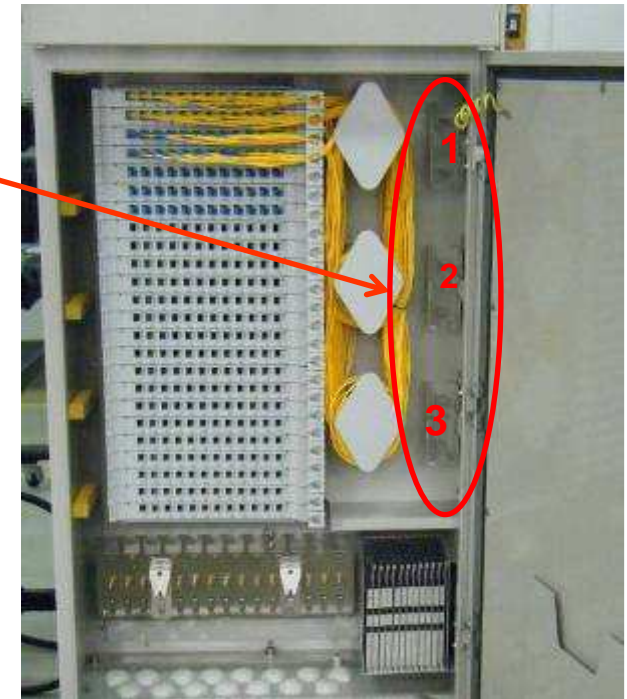

Устройство

Модуль 8012 D - совмещает в себе функции сплайс-кассеты и патчпанели:

- 12 мест для КДЗС
- Укладка запаса волокон
- 12 портов типа SC или FC
- Нумерация портов

Уличные сплиттерные шкафы серии 8900

Устройство

19"-я полка 1U

- 36 портов типа SC или FC
- Возможно размещение сплиттера 1x32

Уличные сплиттерные шкафы серии 8900

Устройство

Три места для шести сплиттеров PLC 1x32.

Простая установка сплиттера