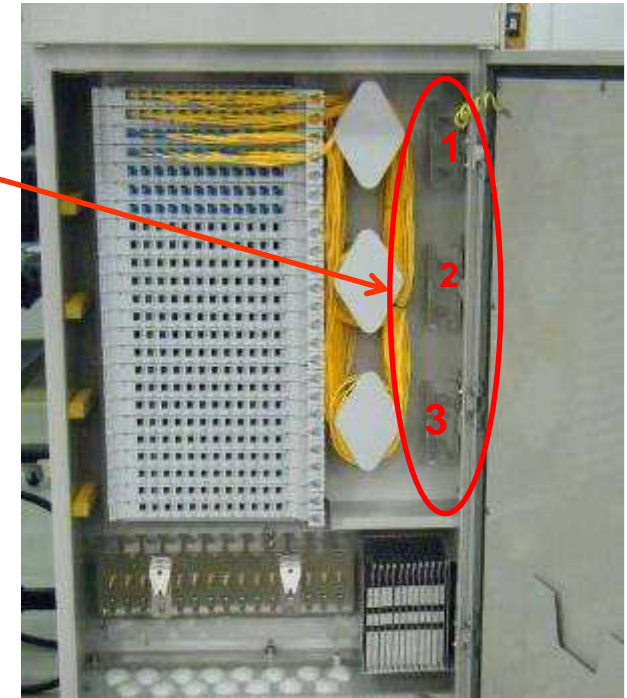

Устройство

Модуль 8012 D - совмещает в себе функции сплайс-кассеты и патчпанели:

- 12 мест для КДЗС
- Укладка запаса волокон
- 12 портов типа SC или FC
- Нумерация портов

Уличные сплиттерные шкафы серии 8900

Устройство

19"-я полка 1U

- 36 портов типа SC или FC
- Возможно размещение сплиттера 1x32

Уличные сплиттерные шкафы серии 8900

Устройство

Три места для шести сплиттеров PLC 1x32.

Простая установка сплиттера