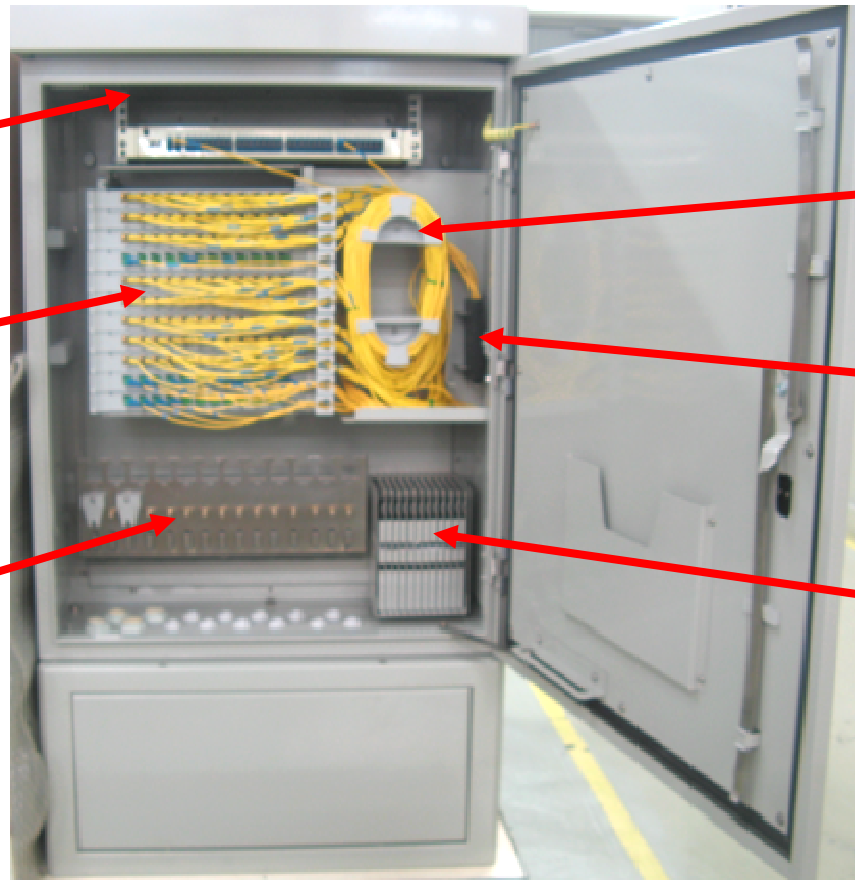

Уличные сплиттерные шкафы серии 8900

8900DS-144C

Корзина 2U 19''
для 2-х полок

12 модулей
8012 D

Устройства
фиксации
кабелей

Хранение
запаса
пигтейлов

Место для 2-х
оптических
сплиттеров

Сплайс кассеты
для 144-х сварок