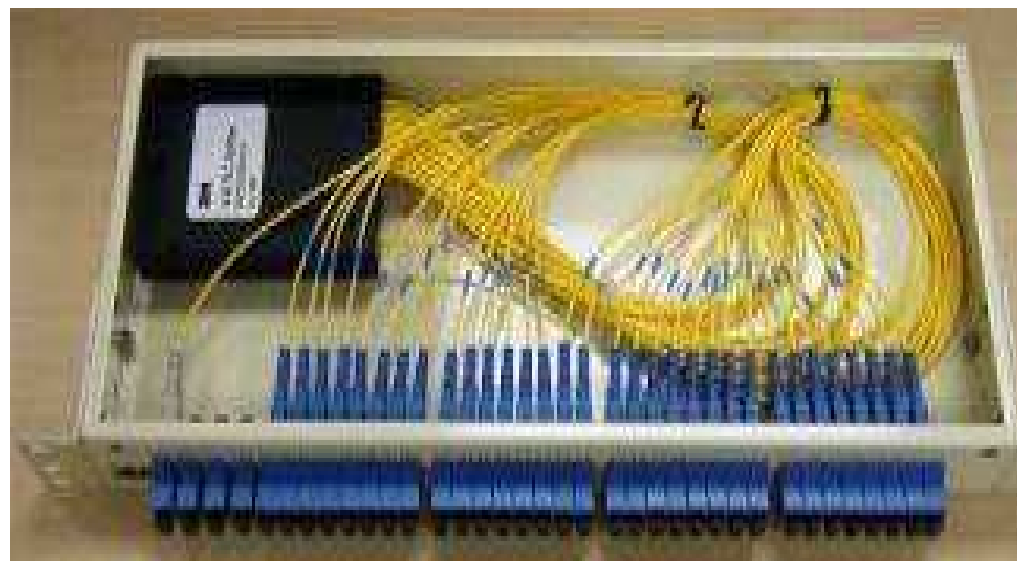

Устройство

Модуль 8012 D - совмещает в себе функции сплайс-кассеты и патчпанели:

- 12 мест для КДЗС
- Укладка запаса волокон
- 12 портов типа SC или FC
- Нумерация портов

Уличные сплиттерные шкафы серии 8900

Устройство

19"-я полка 1U

- 36 портов типа SC или FC
- Возможно размещение сплиттера 1x32

Уличные сплиттерные шкафы серии 8900

Устройство

Три места для шести сплиттеров PLC 1x32.

Простая установка сплиттера